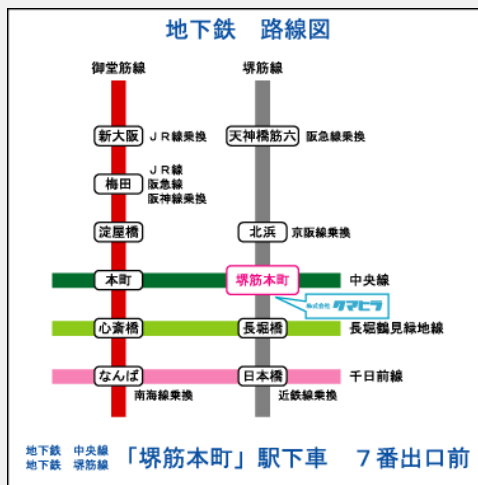

KUMAHIRA INNOVATION FAIR 2024

事前予約制

ショールームご案内会

※ご予約は担当営業までお問い合わせください

6/10 Mon - 6/14 Fri

三部制 (10:00-11:30 13:00-14:30 15:00-16:30)

OSAKA SHOWROOM

クマヒラ 関西支社ショールーム

MAIN CONTENTS

期間限定の連携システム

業種・業界を横断した
パートナー企業様との連携システムを
期間限定展示！

パートナー様製品の展示

様々なソリューションに訴求する
パートナー様製品を展示

ACCESS

Kumahira MAP

大阪府大阪市中央区久太郎町1-9-23 クマヒラ大阪ビル

地下鉄 堺筋線/中央線「堺筋本町」駅下車 7番出口前

Kumahira

株式会社クマヒラ
☎(代表)06-6262-2221

ご予約・詳細は営業担当者へ
お問い合わせください

<https://www.kumahira.co.jp>

KUMAHIRA INNOVATION FAIR2024

特別展示製品・サービス一覧

カテゴリ	製品・サービス名	企業名
生体認証ソリューション	顔認証デバイス『SAFR Scan』×セキュリティゲート	リアルネットワークス
	ハンディタイプ顔+QR認証システム『顔認証SQRC』	デンソーウェーブ
	顔認証電子錠システム『kaonin』	デンソーウェーブ
録画監視システム	AI画像解析システム	西日本旅客鉄道、熊平製作所
	AIカメラ	ティービーアイ
鍵管理ソリューション	新型鍵管理装置『キーボックスライト』	熊平製作所
車両管理ソリューション	車番認識システム『認識番長Portable』	立山科学
クラウドソリューション	SPLATS KEY 個別キーボックス	熊平製作所
	受付予約管理システム『RECEPTIONIST』×SPLATS PASS (パネル展示)	RECEPTIONIST
	来訪者予約管理システム『kreisel』×SPLATS PASS (パネル展示)	トライコーン
	無人建機レンタル『アクスポ』×SPLATS KEY 個別キーボックス (パネル展示)	アクティオ、スマートバリュー
	社用車管理システム『CiEMS』×SPLATS KEY 個別キーボックス (パネル展示)	スマートバリュー
	公共施設予約システム『ラクリザ』×SPLATS KEY (パネル展示)	スマートバリュー
受付ソリューション	字幕透明ディスプレイ『VUEVO Display』	富士フィルムイメージングシステムズ
文化財設備	展示ケース『ART CELLAR』 (パネル展示)	熊平製作所
浸水対策設備	防水板 (パネル展示)	熊平製作所
空間デザイン・プランニング	アニメーションライティング誘導システム『てらすガイド』	三菱電機
その他	大学ポータルアプリ『Knowledge Portal』	Siba Service
	バス乗車管理アプリ	デンソーウェーブ